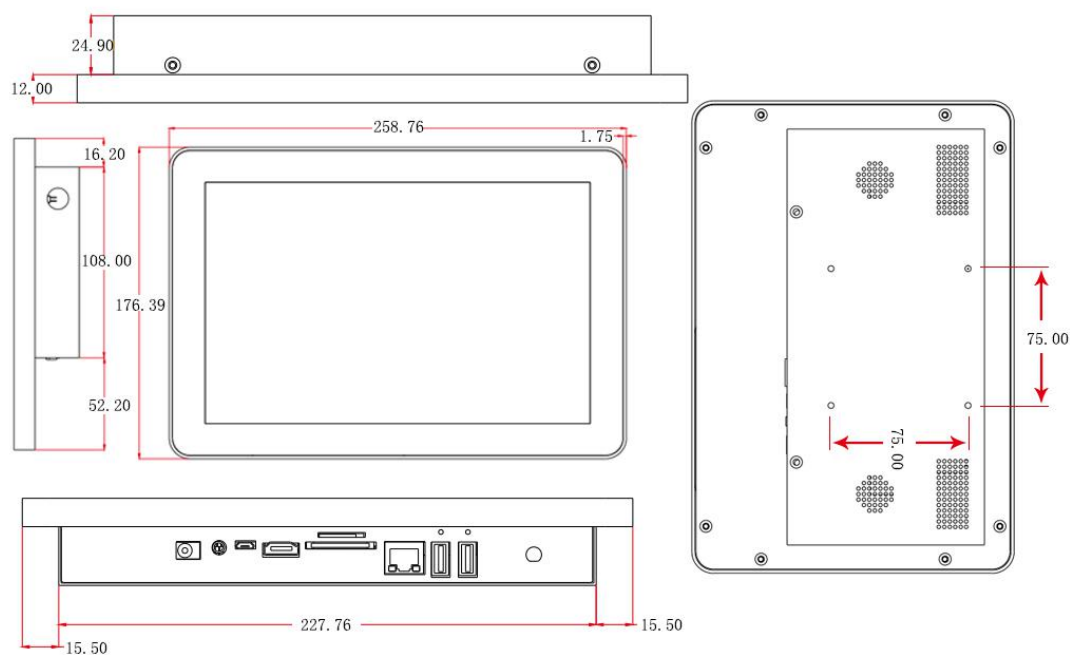

产品参数表格

(MSIONX-AL10.1C 规格书)

实物图:

尺寸图:

产品介绍

本系列产品是一款安卓系统的平板电脑

- ♡ 采用 Android 5.1 操作系统，可添加 APP 应用和下载 APK 软件
- ♡ 内置 8G 存储空间，SD 卡最大可扩展到 32G
- ♡ 支持 WiFi 无线连接和以太网口有线连接
- ♡ 支持蓝牙 4.0
- ♡ 支持 USB2.0 多媒体播放，包括图片显示. 电影播放. 音乐播放. 文字播放功能
- ♡ USB 可连接无线鼠标和键盘，可作大容量移动硬盘连接
- ♡ 支持高清 2160P 视频播放
- ♡ 支持 HDMI 1.4，视频 H.265 播放
- ♡ 全视频 3D 解码，3D 降噪，还原最真实的视觉感受
- ♡ 支持 10 种分辨率： 800*600 1024*600 1027*768
1366*768 1280*800 1280*1024 1440*900
1600*1200 1920*1080 3840*2160
- ♡ 真彩色美化 OSD，多功能易操作菜单，不同的体验效果，
视频部分支持一路 HDMI，多路 USB 以及串口
- ♡ 匹配 D 类数字功效放大器和模拟功效放大器，扬声器输出功率为（8Ω）5W*2，数字调节音量大小
- ♡ 支持定时开关机

产品材质设计

- ♡ 结构设计：(1) 纯平面结构，人体工程设计，纤巧美观，流水线造型，工艺精良！
(2) 显示、触控、PC 系统一体化超薄设计。
- ♡ 使用效果：(1) 采用点触最新研发的投射式电容屏，完美 10 点触摸，支手写与多点触控
(2) 触摸小于 2.5ms，精准度好，使用简单，易于维护
(3) 抗光干扰，确保操作准确性（无惧强光、直射也可使用）
- ♡ 扩充性好：配置灵活，可根据客户要求进行定制与安装！
- ♡ 安全性高：铝合金+钣金结构，无锐利边缘，耐磨防腐烤漆工艺，整体 防爆 防尘 阻燃三重防护设计！
- ♡ 性能稳定：先进的设计理念，严格的生产工艺，产品品质稳定可靠，故障率低：
- ♡ 安装简便：通电一键开关机，免除现场安装调试！

触摸屏的规格

触摸技术	电容式触摸屏
集成方式	无缝内置，嵌入式
触摸屏盖板	1.2mm 物理钢化安全玻璃
触摸点数	十点触摸
触摸精度	整个触摸感应区域 $\pm 1.5\text{mm}$
响应时间	$< 5\text{ms}$
触摸方式	手指，触摸笔，或者其他任何导电的物体
抗光性	支持抗光
触摸分辨率	4096*4096
计算机响应	系统自动识别

液晶屏规格

屏类型	LED 液晶屏 (a-Si TFT-LCD WLED 背光) A 规
尺寸	10.1 英寸 (16:10)
显示区域	16:10
最佳分辨率	1280*800
亮度	350cd/m ²
刷新频率	60Hz
色彩总数	16.7M
可视角度	85/85/75/75 (Typ.) (CR ≥ 10)
使用寿命	> 30000 小时

产品参数

处理器	Cortex-A17 四核，最高主频 1.8GHz
工艺	28nm HKMG
内存	板载 DDRIII 2GB（可选 4GB）
图形控制	Mali-T764 600MHz
EMMC	板载 8G EMMC flash
硬盘	可选支持
网络 WiFi	10/100/1000Mbps*1
无线	802.11 b /g/n*1
蓝牙	blu4.0
音频	标准 3.5mm 音频插孔
功放	8 欧 5W
USB	板载 2*2.0（可扩展 4*2.0）
OTG	1*OTG
串口	板载 2.*RS232（4 个 TTL/RS-232 可配置接口）
HDMI	HDMI 2.0 标准显示接口，最高支持 4K 输出
LVDS+EDP	支持
散热	无
GPIO	5 路 GPIO 信号，可扩展 GPIO 按键和/或 3.3V 输入/输出
系统控制	上电自启或开关启动、定时开关机
系统	预装 Android 5.1（可选 Android 6.0）
主板尺寸	长*宽*高（123.8mm*87.7mm*17mm），PCB 正面高度 15mm