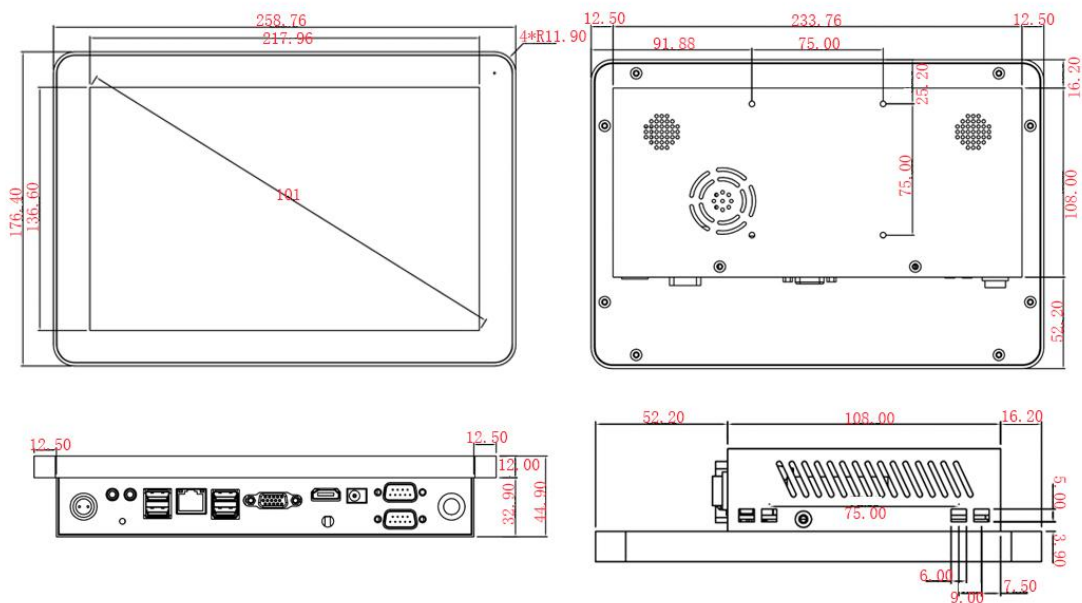

产品参数表格

(MSIONX-ML10.1C 规格书)

实物图:

尺寸图:

产品介绍

本系列产品是一款 Windows 系统的平板电脑

- ♡ 采用 Windows 操作系统，可添加 APP 应用和下载 APK 软件
- ♡ 内置 32G 存储空间，硬盘 SSD 固态硬盘 32G-256G 可选
- ♡ 可支持 WiFi 无线连接和以太网口有线连接
- ♡ 支持 USB2.0 USB3.0 等数据传输及多媒体播放，包括图片显示. 电影播放. 音乐播放. 文本播放功能
- ♡ 支持 HDMI 输出
- ♡ 支持串口数据传输，RS485 和 RS232 可选
- ♡ 支持高清 2160P 视频播放
- ♡ 支持 VGA 模拟信号
- ♡ 全视频 3D 解码，3D 降噪，还原最真实的视觉感受
- ♡ 支持 10 种分辨率： 800*600 1024*600 1027*768
1366*768 1280*800 1280*1024 1440*900
1600*1200 1920*1080 3840*2160
- ♡ 真彩色美化 OSD，多功能易操作菜单，不同的体验效果，视频部分支持一路 HDMI，多路 USB 以及串口
- ♡ 匹配 D 类数字功放放大器和模拟功放放大器，扬声器输出功率为（8Ω）5W*2，数字调节音量大小
- ♡ 支持定时开关机

产品材质设计

- ♡ 结构设计：(1) 纯平面结构，人体工程设计，纤巧美观，流水线造型，工艺精良！
(2) 显示、触控、PC 系统一体化超薄设计。
- ♡ 使用效果：(1) 采用点触最新研发的投射式电容屏，完美 10 点触摸，支手写与多点触控
(2) 触摸小于 2.5ms，精准度好，使用简单，易于维护
(3) 抗光干扰，确保操作准确性（无惧强光、直射也可使用）
- ♡ 扩充性好：配置灵活，可根据客户要求进行定制与安装！
- ♡ 安全性高：铝合金+钣金结构，无锐利边缘，耐磨防腐烤漆工艺，整体 防爆 防尘 阻燃三重防护设计！
- ♡ 性能稳定：先进的设计理念，严格的生产工艺，产品品质稳定可靠，故障率低：
- ♡ 安装简便：通电一键开关机，免除现场安装调试！

触摸屏的规格

触摸技术	电容式触摸屏
集成方式	无缝内置，嵌入式
触摸屏盖板	1.2mm 物理钢化安全玻璃
触摸点数	十点触摸
触摸精度	整个触摸感应区域 $\pm 1.5\text{mm}$
响应时间	$< 5\text{ms}$
触摸方式	手指，触摸笔，或者其他任何导电的物体
抗光性	支持抗光
触摸分辨率	4096*4096
计算机响应	系统自动识别

液晶屏规格

屏类型	LED 液晶屏 (a-Si TFT-LCD WLED 背光) A 规
尺寸	10.1 英寸 (16:10)
显示区域	16:10
最佳分辨率	1280*800
亮度	350cd/m ²
刷新频率	60Hz
色彩总数	16.7M
可视角度	85/85/75/75 (Typ.) (CR ≥ 10)
使用寿命	> 30000 小时