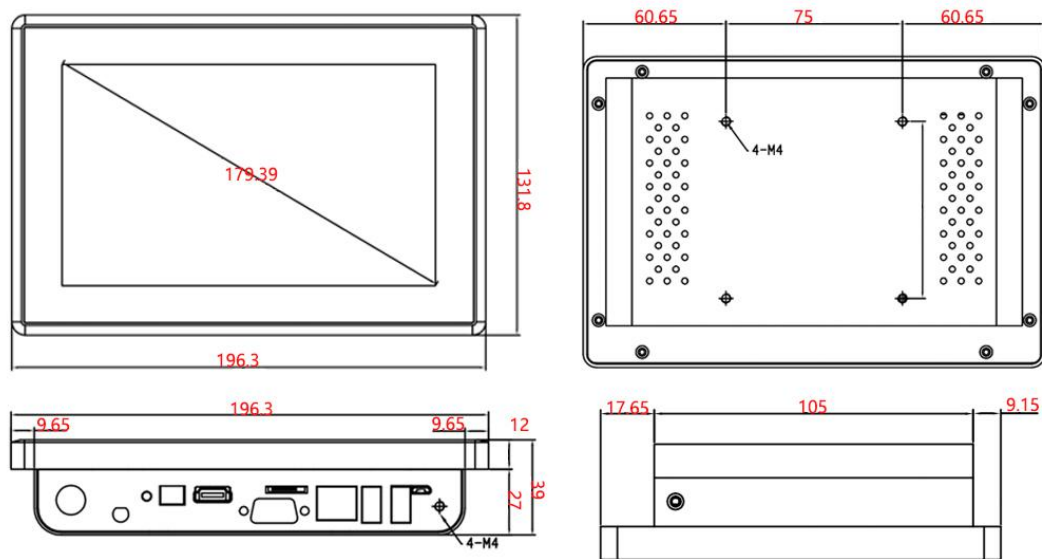

产品参数表格

(MSIONX-AL8D 规格书)

实物图:

尺寸图:

产品介绍

本系列产品是一款安卓系统的平板电脑

- ♡ 采用 Android 5.1 操作系统，可添加 APP 应用和下载 APK 软件
- ♡ 内置 8G 存储空间，SD 卡最大可扩展到 32G
- ♡ 支持 WiFi 无线连接和以太网口有线连接
- ♡ 支持蓝牙 4.0
- ♡ 支持 USB2.0 多媒体播放，包括图片显示. 电影播放. 音乐播放. 文字播放功能
- ♡ USB 可连接无线鼠标和键盘，可作大容量移动硬盘连接
- ♡ 支持高清 2160P 视频播放
- ♡ 支持 HDMI 1.4，视频 H.265 播放
- ♡ 全视频 3D 解码，3D 降噪，还原最真实的视觉感受
- ♡ 支持 10 种分辨率： 800*600 1024*600 1027*768
1366*768 1280*800 1280*1024 1440*900
1600*1200 1920*1080 3840*2160
- ♡ 真彩色美化 OSD，多功能易操作菜单，不同的体验效果，视频部分支持一路 HDMI，多路 USB 以及串口
- ♡ 匹配 D 类数字功效放大器和模拟功效放大器，扬声器输出功率为（8Ω）5W*2，数字调节音量大小
- ♡ 支持定时开关机

产品材质设计

- ♡ 结构设计：(1) 纯平面结构，人体工程设计，纤巧美观，流水线造型，工艺精良！
(2) 显示、触控、PC 系统一体化超薄设计。
- ♡ 使用效果：(1) 采用点触最新研发的投射式电容屏，完美 10 点触摸，支手写与多点触控
(2) 触摸小于 2.5ms，精准度好，使用简单，易于维护
(3) 抗光干扰，确保操作准确性（无惧强光、直射也可使用）
- ♡ 扩充性好：配置灵活，可根据客户要求进行定制与安装！
- ♡ 安全性高：铝合金+钣金结构，无锐利边缘，耐磨防腐烤漆工艺，整体 防爆 防尘 阻燃三重防护设计！
- ♡ 性能稳定：先进的设计理念，严格的生产工艺，产品品质稳定可靠，故障率低：
- ♡ 安装简便：通电一键开关机，免除现场安装调试！

触摸屏的规格

触摸技术	电容式触摸屏
集成方式	无缝内置，嵌入式
触摸屏盖板	1.2mm 物理钢化安全玻璃
触摸点数	十点触摸
触摸精度	整个触摸感应区域 $\pm 1.5\text{mm}$
响应时间	$< 5\text{ms}$
触摸方式	手指，触摸笔，或者其他任何导电的物体
抗光性	支持抗光
触摸分辨率	4096*4096
计算机响应	系统自动识别

液晶屏规格

屏类型	LED 液晶屏 (a-Si TFT-LCD WLED 背光) A 规
尺寸	8 英寸 (4:3)
显示区域	4:3
最佳分辨率	1024*768
亮度	350cd/m ²
刷新频率	60Hz
色彩总数	16.7M
可视角度	85/85/85/85 (Typ.) (CR ≥ 10)
使用寿命	> 30000 小时

产品参数

处理器	Cortex-A17 四核，最高主频 1.8GHz
工艺	28nm HKMG
内存	板载 DDRIII 2GB（可选 4GB）
图形控制	Mali-T764 600MHz
EMMC	板载 8G EMMC flash
硬盘	可选支持
网络 WiFi	10/100/1000Mbps*1
无线	802.11 b /g/n*1
蓝牙	blu4.0
音频	标准 3.5mm 音频插孔
功放	8 欧 5W
USB	板载 2*2.0（可扩展 4*2.0）
OTG	1*OTG
串口	板载 2.*RS232（4 个 TTL/RS-232 可配置接口）
HDMI	HDMI 2.0 标准显示接口，最高支持 4K 输出
LVDS+EDP	支持
散热	无
GPIO	5 路 GPIO 信号，可扩展 GPIO 按键和/或 3.3V 输入/输出
系统控制	上电自启或开关启动、定时开关机
系统	预装 Android 5.1（可选 Android 6.0）
主板尺寸	长*宽*高（123.8mm*87.7mm*17mm），PCB 正面高度 15mm