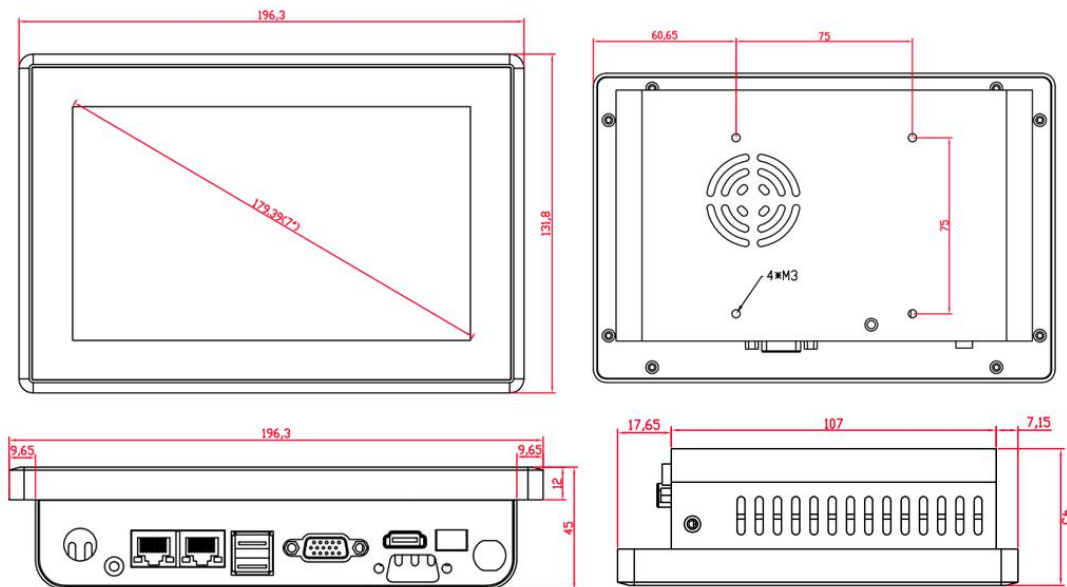

产品参数表格

(MSIONX-ML7C 规格书)

实物图:

尺寸图:

产品介绍

本系列产品是一款 Windows 系统的平板电脑

- ♡ 采用 Windows 操作系统，可添加 APP 应用和下载 APK 软件
- ♡ 内置 32G 存储空间，硬盘 SSD 固态硬盘 32G-256G 可选
- ♡ 可支持 WiFi 无线连接和以太网口有线连接
- ♡ 支持 USB2.0 USB3.0 等数据传输及多媒体播放，包括图片显示. 电影播放. 音乐播放. 文本播放功能
- ♡ 支持 HDMI 输出
- ♡ 支持串口数据传输，RS485 和 RS232 可选
- ♡ 支持高清 2160P 视频播放
- ♡ 支持 VGA 模拟信号
- ♡ 全视频 3D 解码，3D 降噪，还原最真实的视觉感受
- ♡ 支持 10 种分辨率： 800*600 1024*600 1027*768
1366*768 1280*800 1280*1024 1440*900
1600*1200 1920*1080 3840*2160
- ♡ 真彩色美化 OSD，多功能易操作菜单，不同的体验效果，视频部分支持一路 HDMI，多路 USB 以及串口
- ♡ 匹配 D 类数字功放放大器和模拟功放放大器，扬声器输出功率为（8Ω）5W*2，数字调节音量大小
- ♡ 支持定时开关机

产品材质设计

- ♡ 结构设计：(1) 纯平面结构，人体工程设计，纤巧美观，流水线造型，工艺精良！
(2) 显示、触控、PC 系统一体化超薄设计。
- ♡ 使用效果：(1) 采用点触最新研发的投射式电容屏，完美 10 点触摸，支手写与多点触控
(2) 触摸小于 2.5ms，精准度好，使用简单，易于维护
(3) 抗光干扰，确保操作准确性（无惧强光、直射也可使用）
- ♡ 扩充性好：配置灵活，可根据客户要求进行定制与安装！
- ♡ 安全性高：铝合金+钣金结构，无锐利边缘，耐磨防腐烤漆工艺，整体 防爆 防尘 阻燃三重防护设计！
- ♡ 性能稳定：先进的设计理念，严格的生产工艺，产品品质稳定可靠，故障率低：
- ♡ 安装简便：通电一键开关机，免除现场安装调试！

触摸屏的规格

触摸技术	电容式触摸屏
集成方式	无缝内置，嵌入式
触摸屏盖板	1.2mm 物理钢化安全玻璃
触摸点数	十点触摸
触摸精度	整个触摸感应区域 $\pm 1.5\text{mm}$
响应时间	$< 5\text{ms}$
触摸方式	手指，触摸笔，或者其他任何导电的物体
抗光性	支持抗光
触摸分辨率	4096*4096
计算机响应	系统自动识别

液晶屏规格

屏类型	LED 液晶屏 (a-Si TFT-LCD WLED 背光) A 规
尺寸	7 英寸 (16:10)
显示区域	16:9
最佳分辨率	1024*600
亮度	350cd/m ²
刷新频率	60Hz
色彩总数	16.7M
可视角度	85/85/75/75 (Typ.) (CR ≥ 10)
使用寿命	> 30000 小时